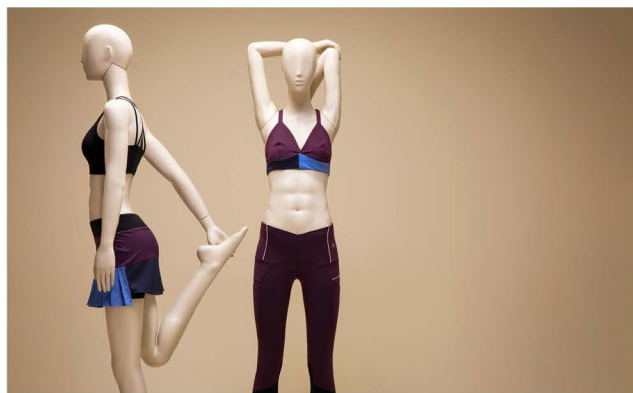

— THE ESSENCE FLOW.

A Expor apresenta sua mais recente seleção de manequins esportivos, feita a partir de estudos de mercado, buscando criar uma sinergia entre design, dinâmicas de consumo e a anatomia do movimento.

Há mais de meio século, transformamos inovação em realidade, com materiais exclusivos de alta performance, para entregar manequins leves, ultrarresistentes e projetados para um caimento impecável.

Uma seleção pensada para marcas que sempre estão em constante movimento.