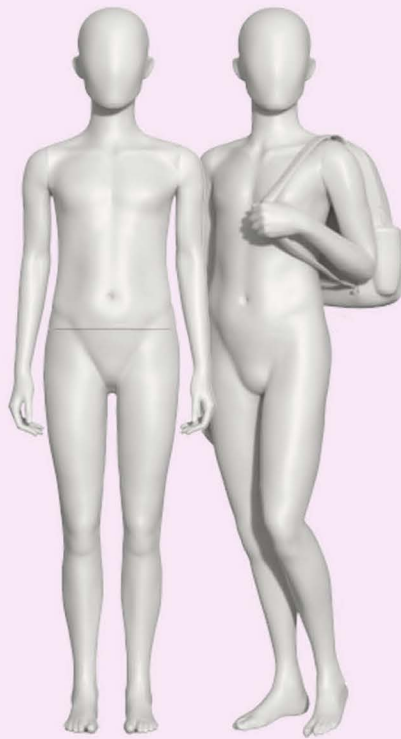

CKD3043 CKD3044

* Medidas aproximadas | referentes dos manequins de posição reta

6 anos

altura: 126 cm

busto: 62 cm

cintura: 52 cm

quadril: 66 cm

*