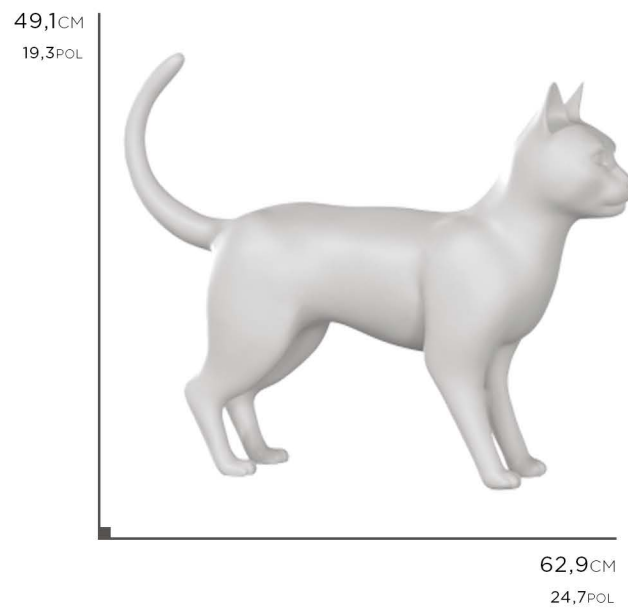

BCKD3101

TCKD3101

BMCKD3101

CHEST: 29,5" | WAIST: 24,2" | HIPS: 28,7"
BUSTO: 75CM | CINTURA: 61,5CM | QUADRIL: 73CM

KIDS Body.

BICKD4
4 anos

BICKD6
6 anos

BICKD8
8 anos

CAT111

CAT112

CAT113

15,8CM
6,2POL

10,5CM
4,1POL

RABBITO1

34CM
13,3POL

19,2CM
7,5POL

RABBITO3

20,5CM
8POL

14,2CM
5,5POL

RABBITO2

54CM
21,2POL

77CM
30,3POL

BASSETROUND

64,9CM
25,5POL