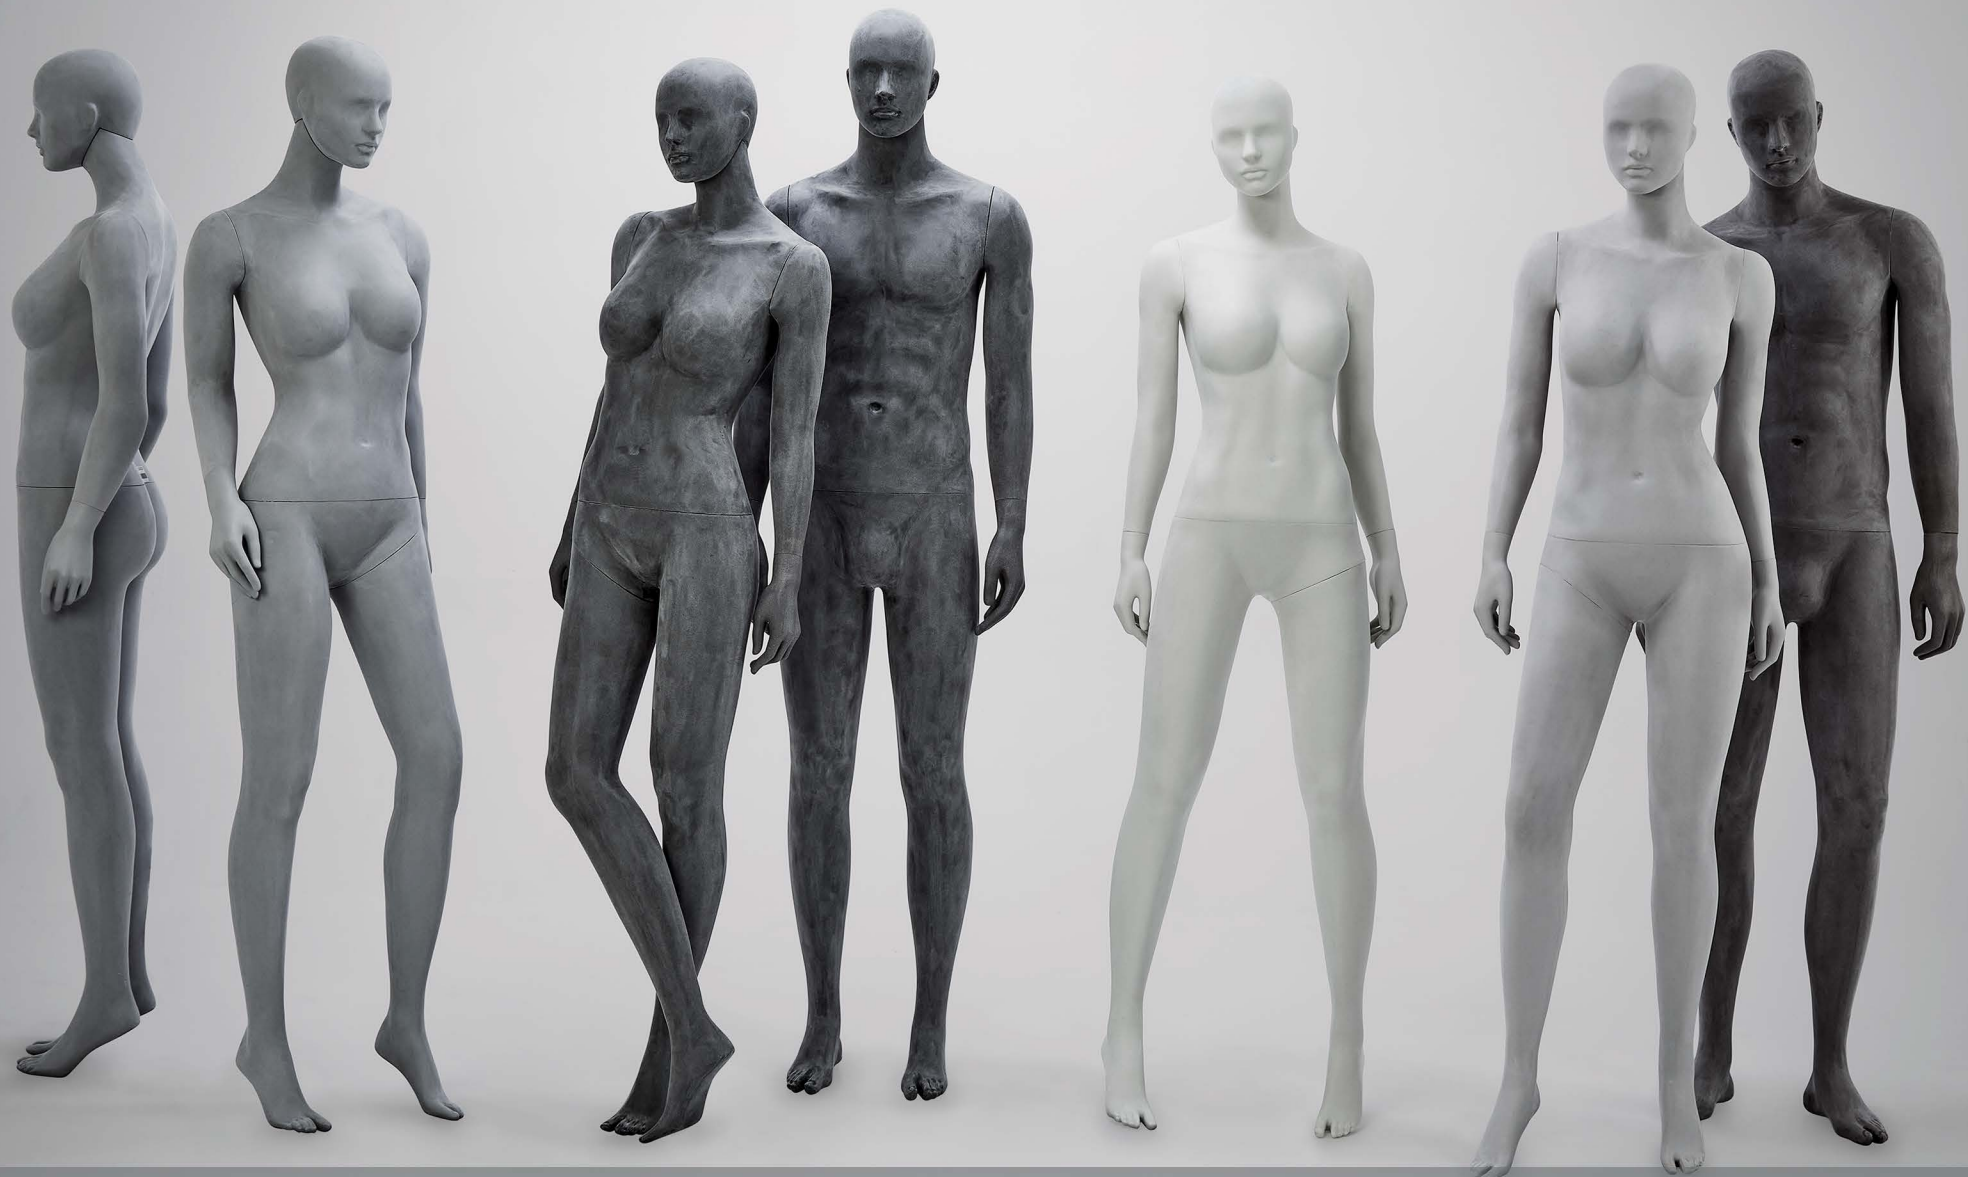

NT2301 NT2307 | CORP062

NT2305 NT231 | CORP060

NT2303 | CORP215

NT2302 | CORP229

NT232 | CORP040

cabeças: PA541F e PA543M