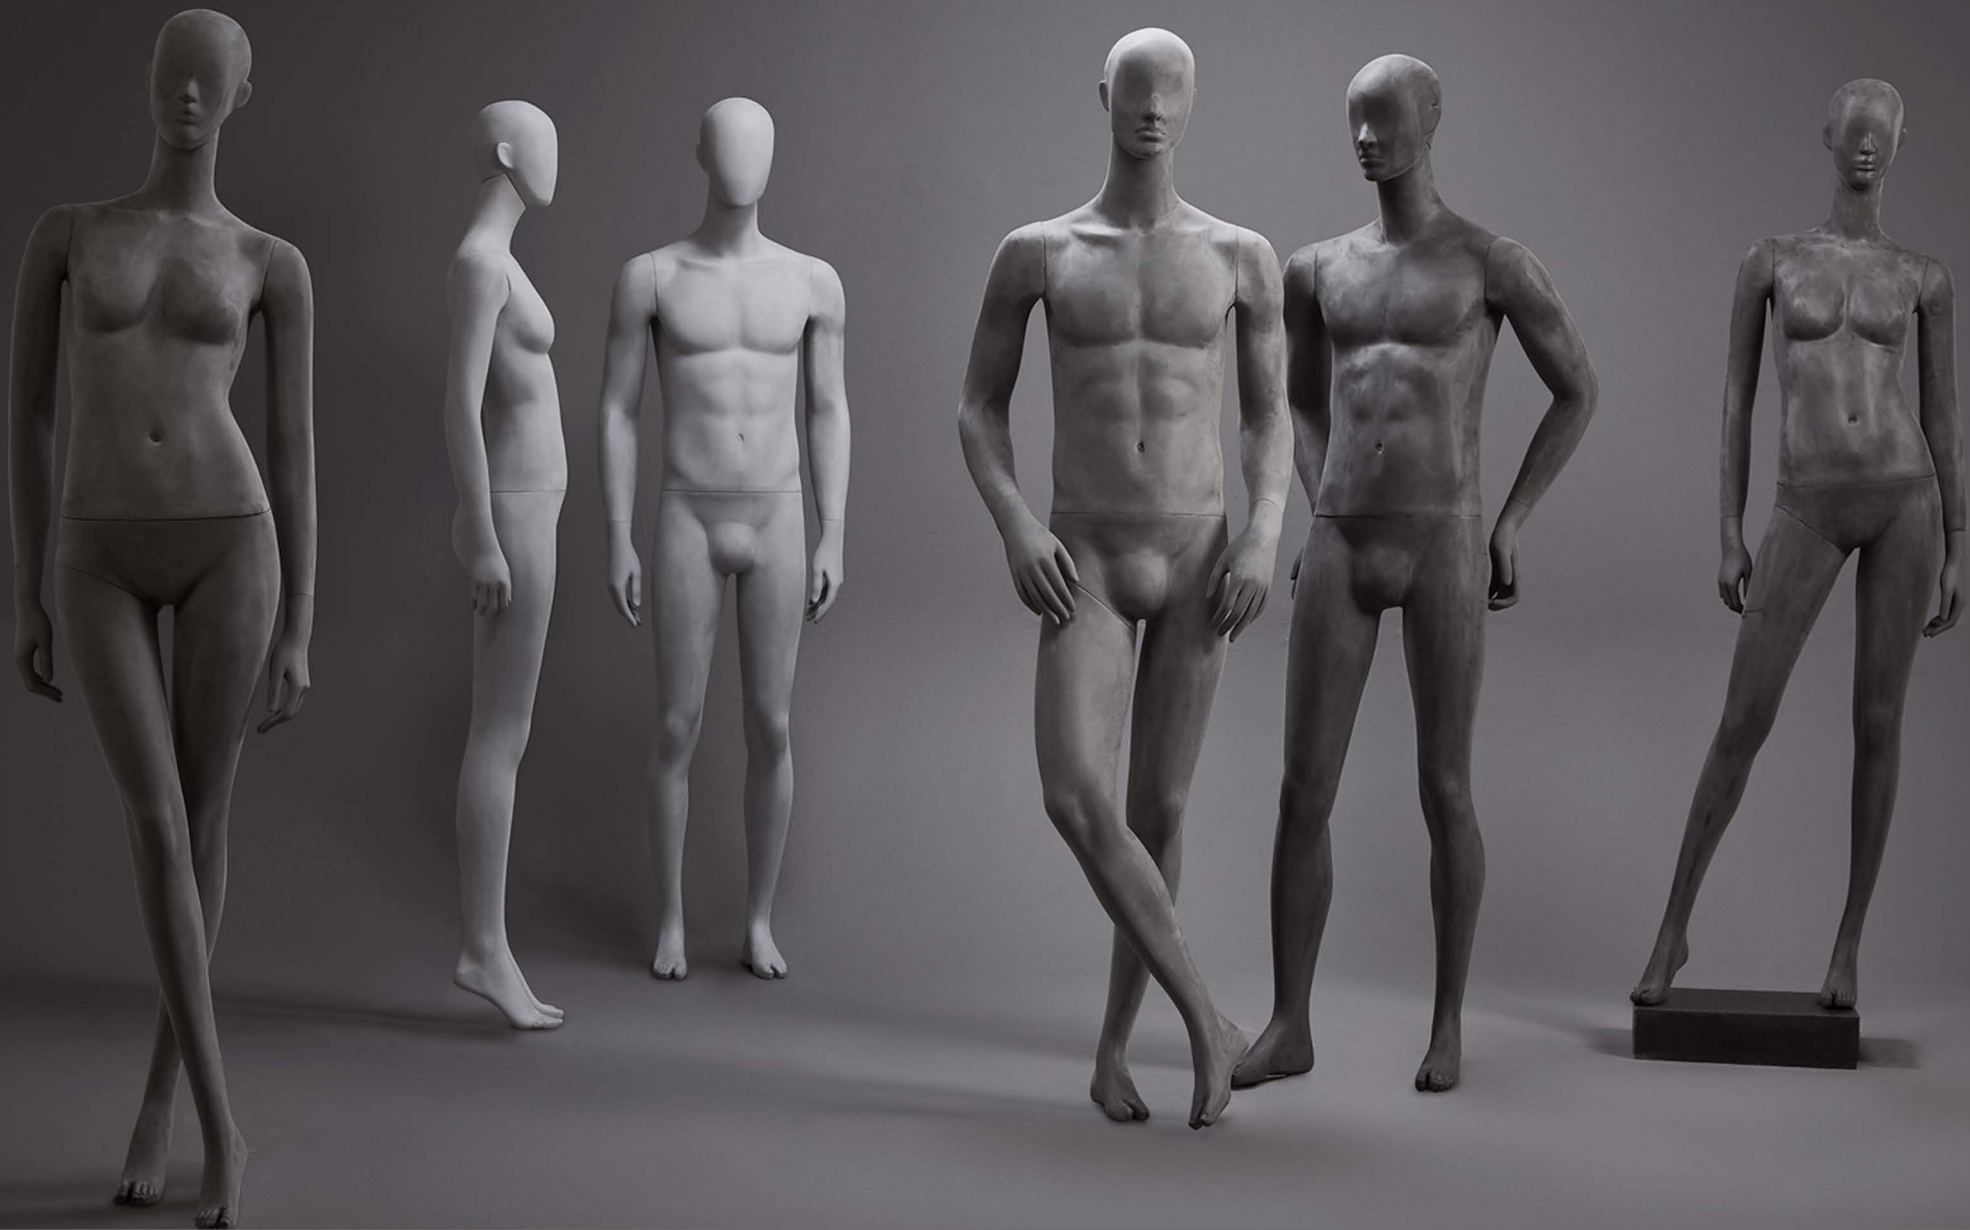

CM1305 | CORP060 | PA524 CM1308 CM131 | CORP062 | PA523 CM133 | CORP060 | PA524 CM134 CM1302 | CORP061 | PA524