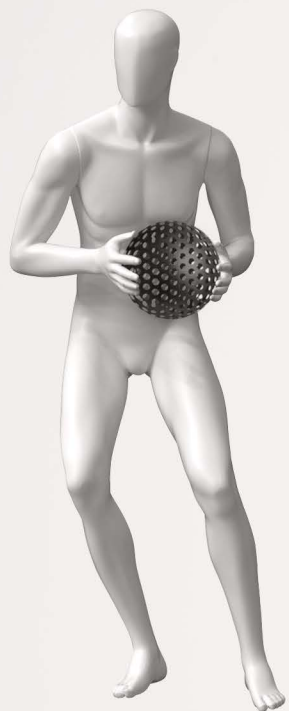

CM POL
180 70"

CM POL
65 25"

*EXMSPORT2