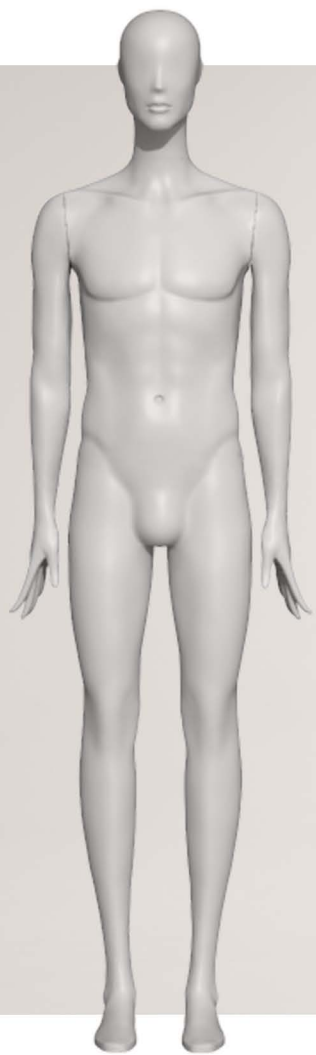

EL2209

EL2210

EL2211

EL2212

EL2213

EL2214

	CM	POL
ALTURA: COM CABEÇA	199	78"
SEM CABEÇA	183	72"
OMBROS:	44	17"
BUSTO:	96	37"
CINTURA:	76	30"
QUADRIL:	95	37"
SAPATO:	42 BR	10½ USA

Conheça mais sobre essa coleção