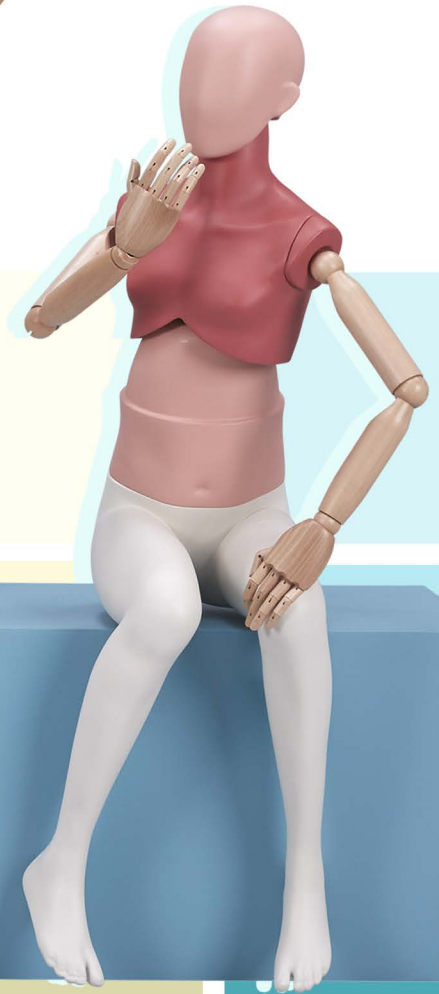

CKD3084 | MIA | COR321

CKD3064 | LILA | COR339

CKD3045 | ZURI | COR023

FX3101 | COR480

FX3062 | COR481

FX3084 | COR482

18 meses | 2 anos
altura: 46 | 93 cm
busto: 43 | 52 cm
cintura: 40 | 46 cm
quadril: N/C | 53 cm