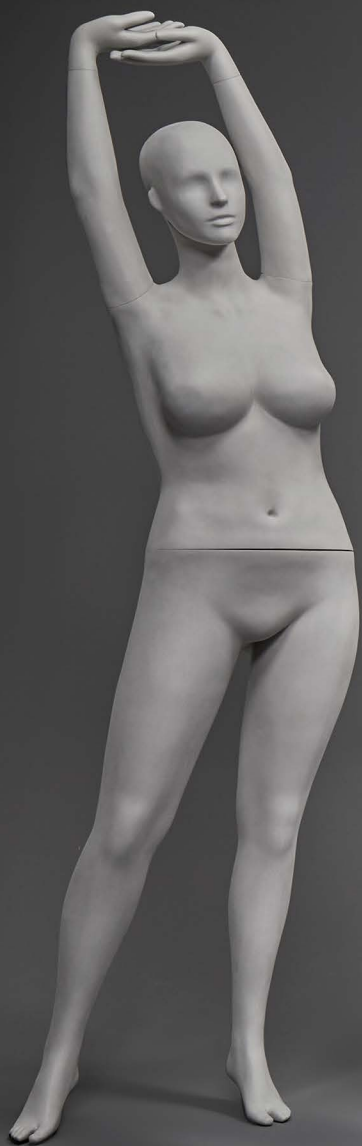

IV2106 | CORP229

SM1406 | CORP060

SM142 | CORP062

DN215 | CORP046

PF1705 | CORP061

cabeza: PA541

*accesorios **incluidos**