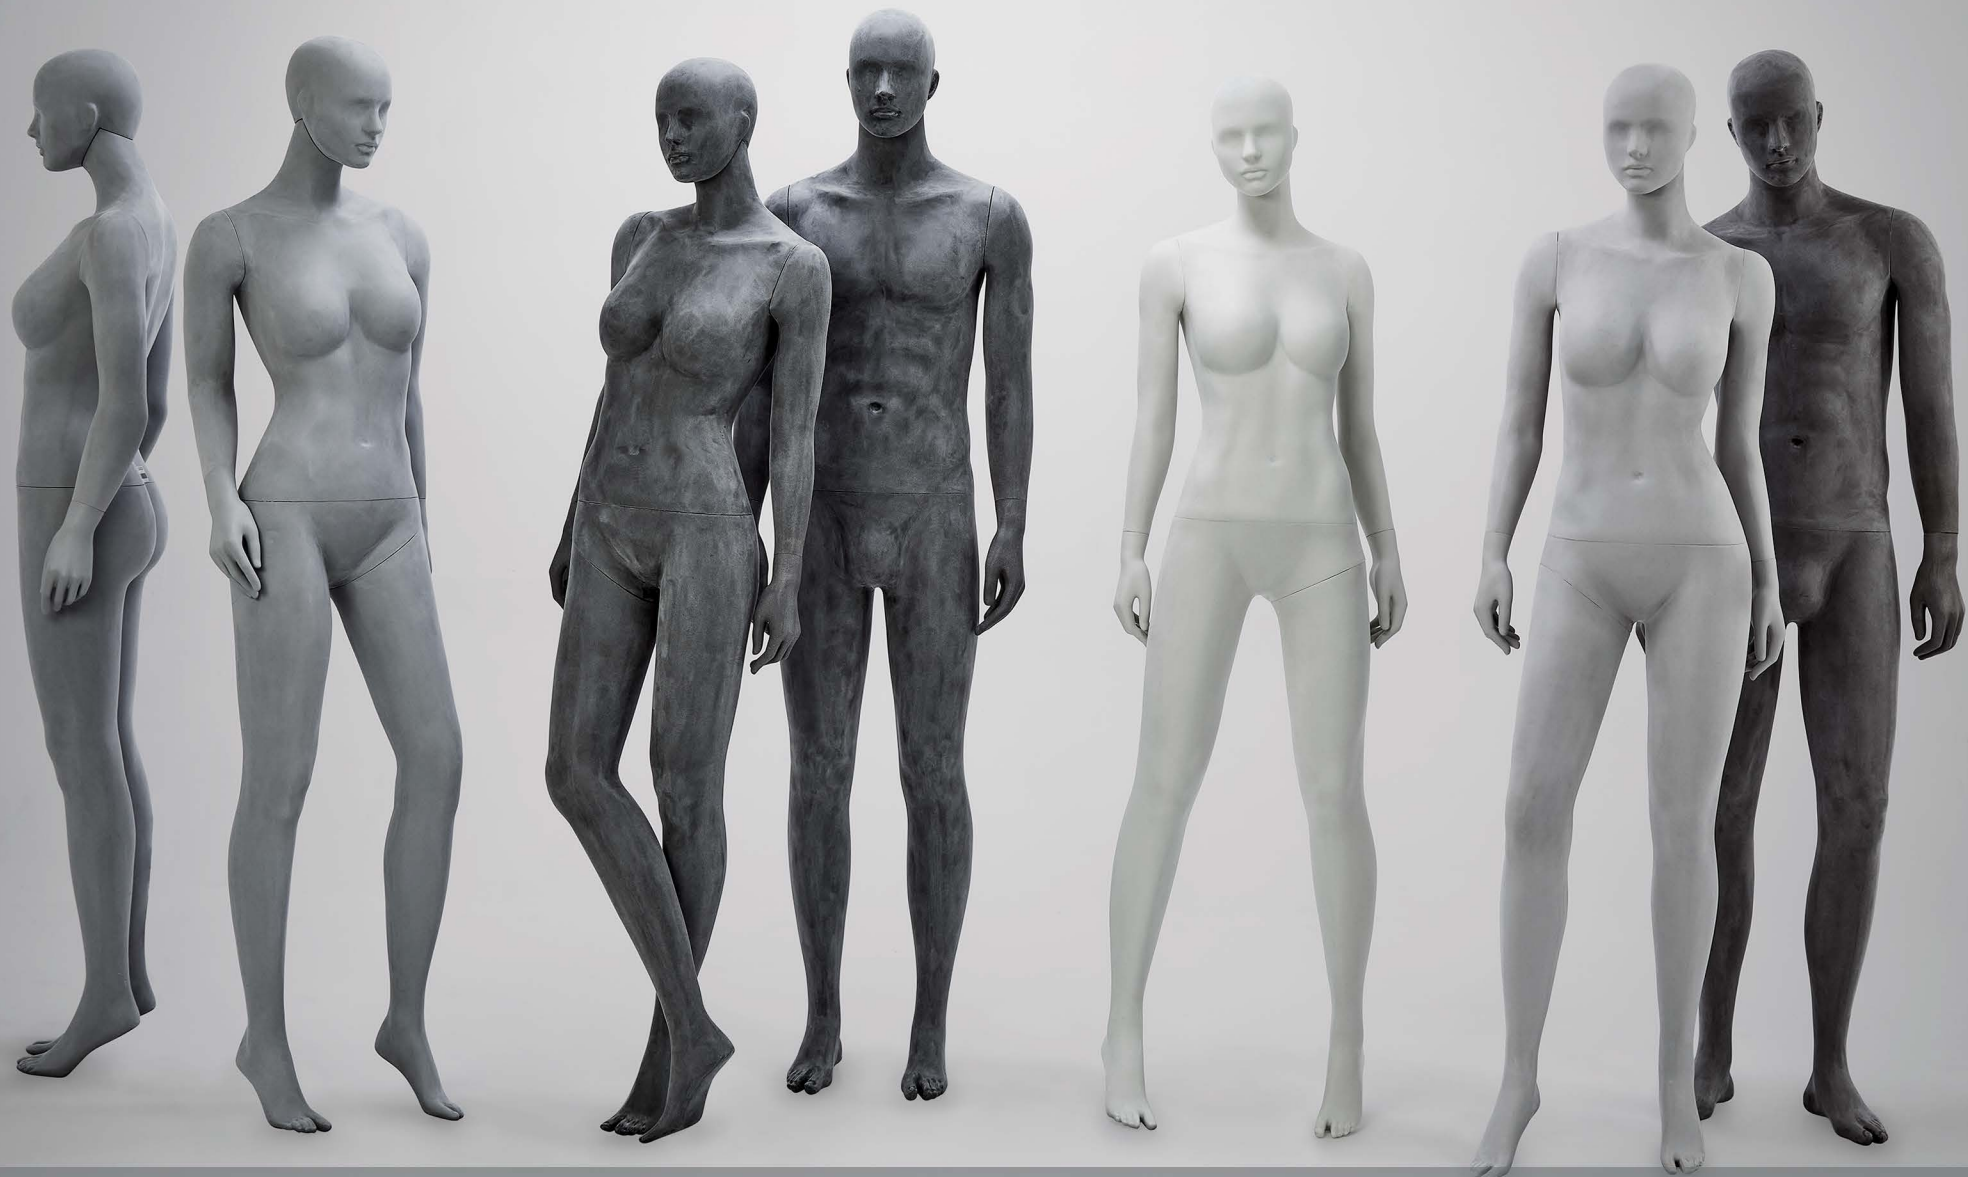

NT2301 NT2307 | CORP062

NT2305 NT231 | CORP060

NT2303 | CORP215

NT2302 | CORP229

NT232 | CORP040

cabeza: PA541F y PA543M