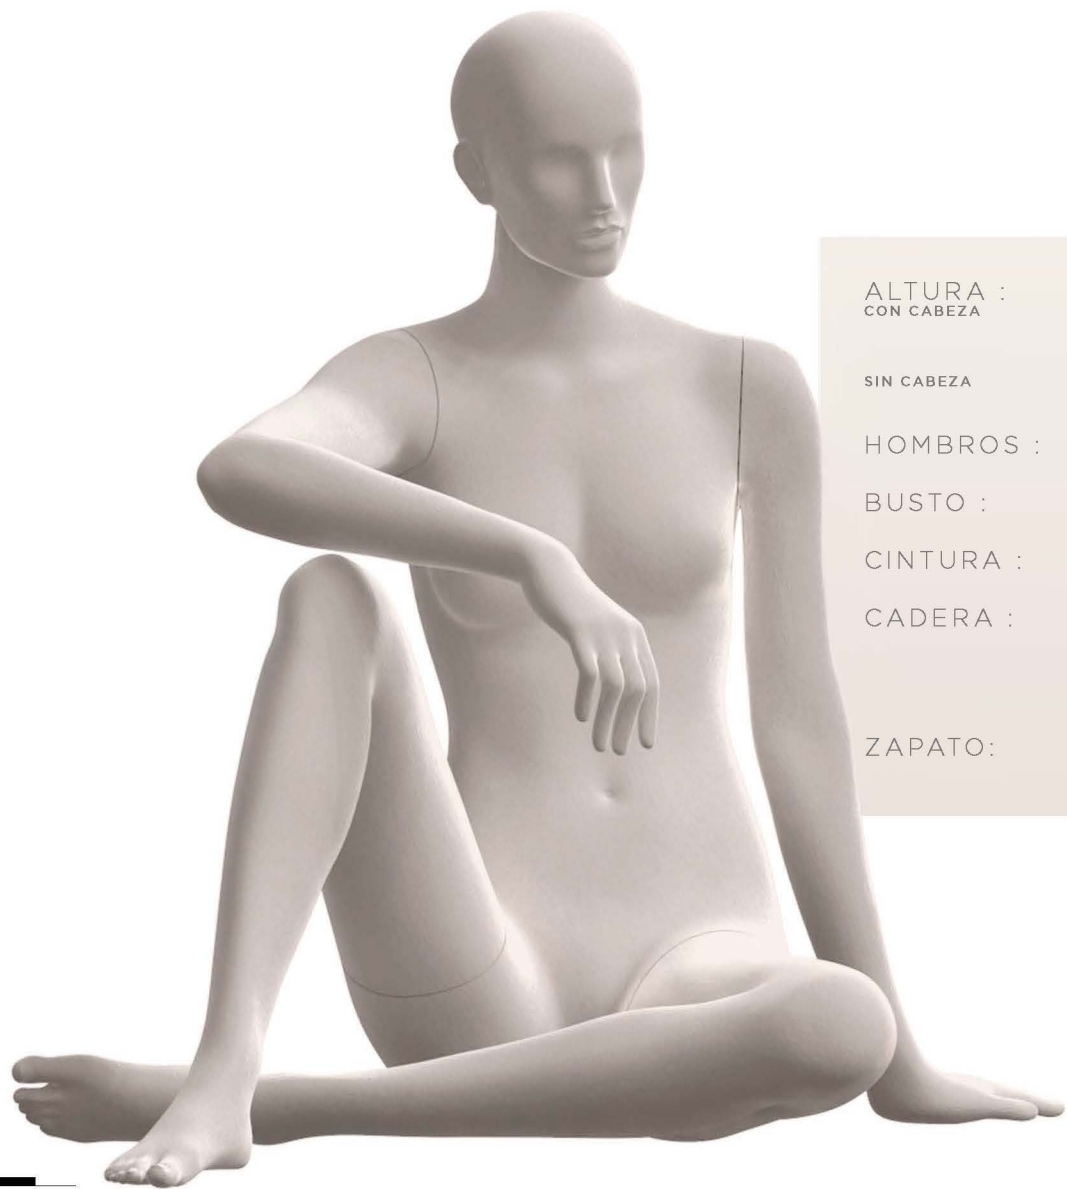

ALTURA :
CON CABEZA

CM

POL

182

73"

SIN CABEZA

172

68"