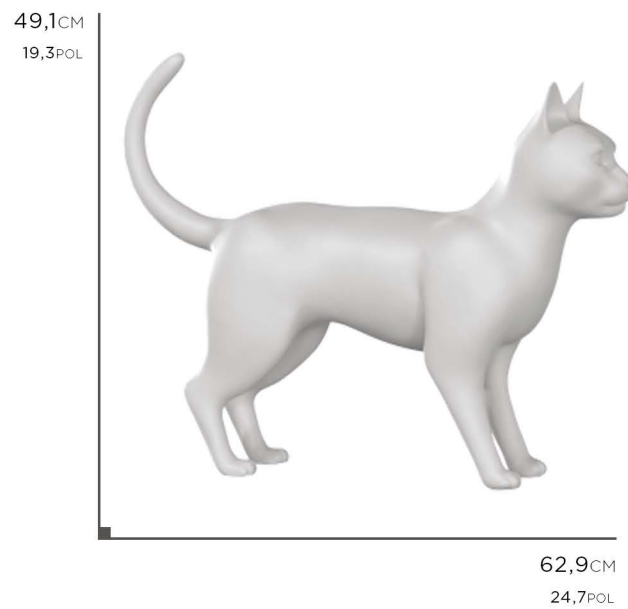

BUSTO: 29,5"POL
75CM

CINTURA: 24,2"POL
61,5CM

CADERA: 28,7"POL
73CM

KIDS Body.

BICKD4
4 años

BICKD6
6 años

BICKD8
8 años

BICKD8 | CORR045

CAT112

CAT113

15,8CM
6,2POL

10,5CM
4,1POL

RABBITO1

34CM
13,3POL

19,2CM
7,5POL

RABBITO3

20,5CM
8POL

14,2CM
5,5POL

RABBITO2

54CM
21,2POL

77CM
30,3POL

BASSETROUND

64,9CM
25,5POL

87,4CM
34,4POL