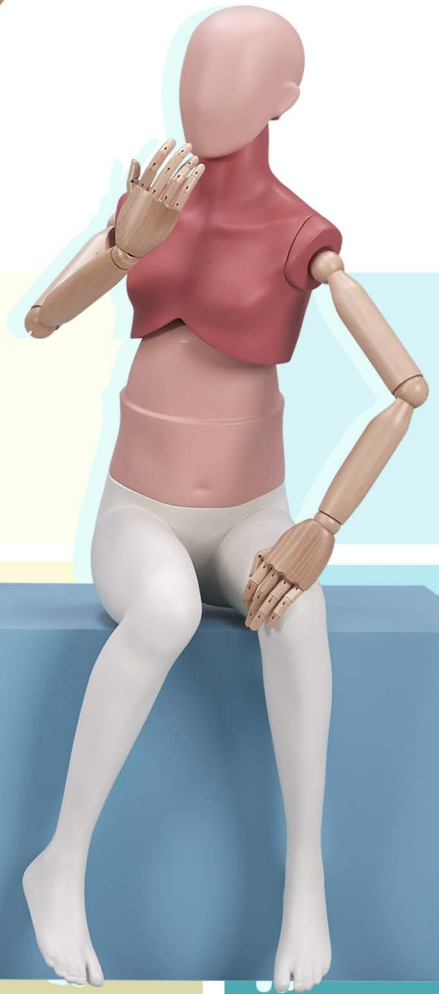

FX3084 | COR482

18 meses | 2 años
altura: 46 | 93 cm
busto: 43 | 52 cm
cintura: 40 | 46 cm
cadera: N/C | 53 cm

CKD3000

CKD3021

CKD3023

CKD3025

CKD3022

* Medidas aproximadas | Referentes a maniqués en posición recta