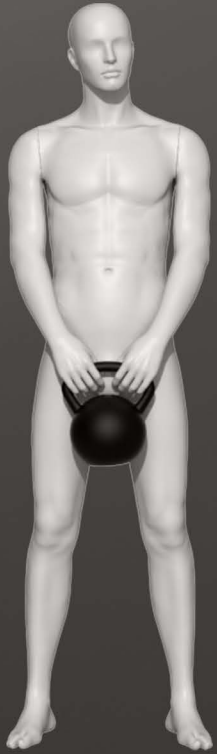

ZAPATO
37 BR 8 US

ALTURA
CON CABEZA

SM141

HOMBROS

BUSTO

CINTURA

CADERA

ZAPATO
42 BR 10½ US

SM142

SM143

SM144

*SM142 accesorio **incluido**

Conozca más sobre esta colección

> Performance Body

PF171

	BR	US
ALTURA CON CABEZA	186cm	73"
ALTURA SIN CABEZA	171cm	67"
HOMBROS	44cm	17"
BUSTO	87cm	34"
CINTURA	62cm	24"
CADERA	90cm	35"
ZAPATO	37BR	8US