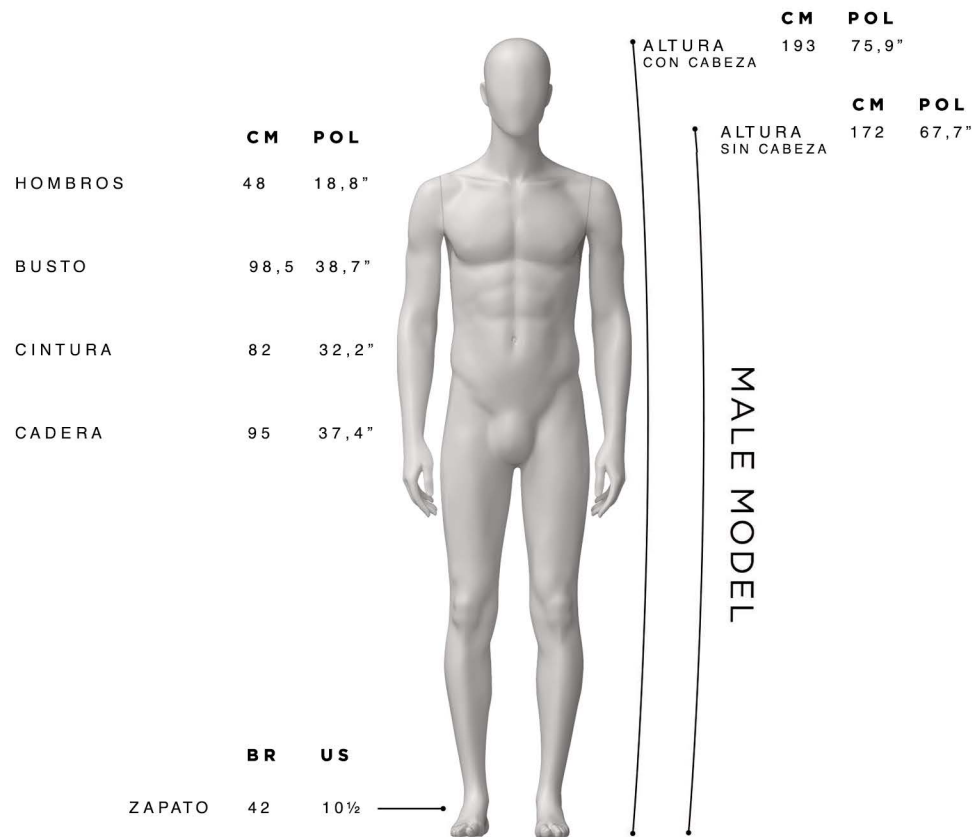

Conozca más sobre esta colección

CM 131

CM 132