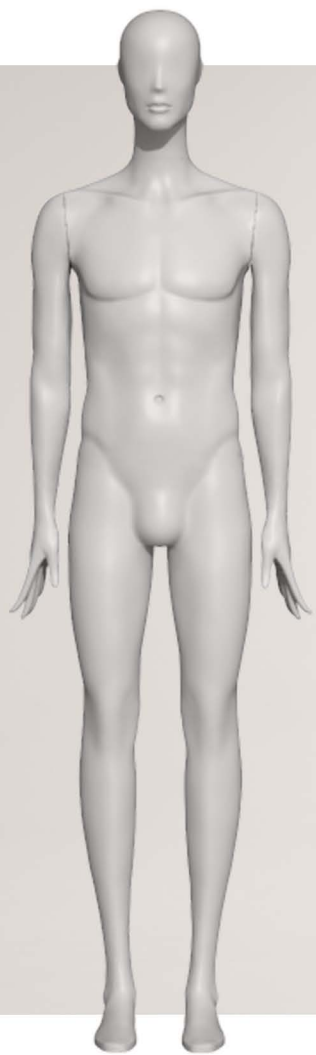

EL2211

EL2212

EL2213

EL2214

	CM	POL
ALTURA: CON CABEZA	199	78"
SIN CABEZA	183	72"
HOMBROS:	44	17"
BUSTO:	96	37"
CINTURA:	76	30"
CADERA:	95	37"
ZAPATO:	42 BR	10½ USA

Conozca más sobre esta colección

EL221

EL222