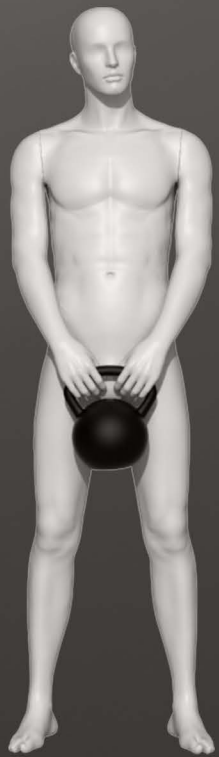

ALTURA
CON CABEZA

SIN CABEZA

SM1406

BUSTO

CINTURA

CADERA

ZAPATO
37 BR 8 US

ALTURA
CON CABEZA

SM141

HOMBROS

BUSTO

CINTURA

CADERA

ZAPATO
42 BR 10½ US

SM1405 | PA530 | COR313

SM1404 | PA530 | COR313

SM142

SM143

SM144

*SM142 accesorio **incluido**

Conozca más sobre esta colección

> Performance Body

PF171

	BR	US
ALTURA CON CABEZA	186cm	73"
ALTURA SIN CABEZA	171cm	67"
HOMBROS	44cm	17"
BUSTO	87cm	34"
CINTURA	62cm	24"
CADERA	90cm	35"
ZAPATO	37BR	8US

	BR	US
ALTURA CON CABEZA	194CM	76"
ALTURA SIN CABEZA	176CM	69"
HOMBROS	50CM	19"
BUSTO	121CM	47"
CINTURA	101CM	40"
CADERA	117CM	46"
ZAPATO	42BR	10½US

PF1701

Conozca más sobre esta colección

PF1703

PF1704

*PF1705