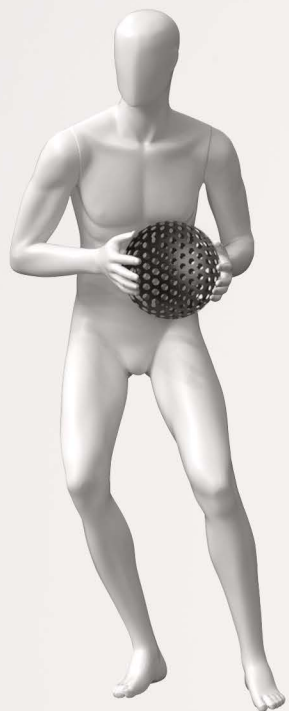

	BR	US
ALTURA CON CABEZA	180 _{cm}	70"
ALTURA SIN CABEZA	172 _{cm}	61"
HOMBROS	36 _{cm}	14"
BUSTO	85 _{cm}	33"
CINTURA	66 _{cm}	25"
CADERA	86 _{cm}	33"

	BR	US
ALTURA CON CABEZA	181 _{cm}	71"
ALTURA SIN CABEZA	156 _{cm}	61"
HOMBROS	42 _{cm}	16"
BUSTO	95 _{cm}	37"
CINTURA	75 _{cm}	29"
CADERA	94 _{cm}	36"

CM POL
180 70"

CM POL
65 25"

*EXMSPORT2

CM POL
183 72"

CM POL
150 59"

*EXMSPORT1

*152, 153 e 154 acessórios **no incluídos**

CM 150
POL 59"