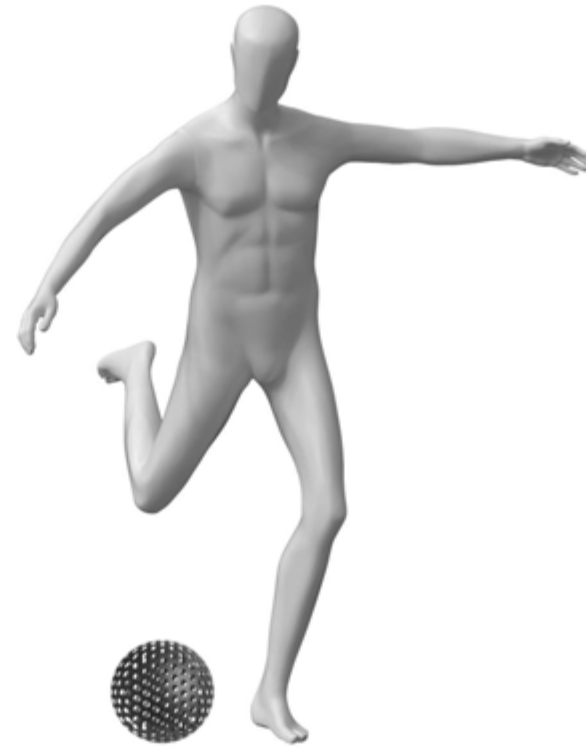

3908

3909

	BR	US		BR	US		BR	US
ALTURA com cabeça con cabeça	182 cm	71"	OMBROS hombros	51 cm	20"	CINTURA ALTA	60 cm	23"
ALTURA sem cabeça sin cabeça	161 cm	63"	BUSTO	85 cm	33"	QUADRIL cadera	86 cm	33"

BR US
180 70"

BR US
65 25"

EXMSPORT2

BR US
183CM 72"

BR US
150CM 59"

EXMSPORT1

BR US
150CM 52"

BR US
160CM 62"
153

BR US
150cm 59"