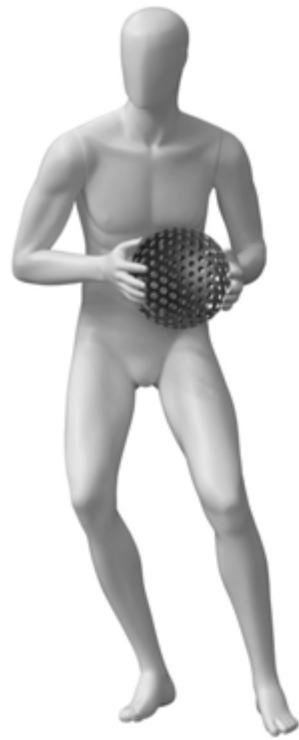

EXMRUN

EXFRUN

	BR	US
ALTURA com cabeça con cabeza	180 cm	70"
ALTURA sem cabeça sin cabeza	156 cm	61"
OMBROS hombros	36 cm	14"
BUSTO	85 cm	33"
CINTURA ALTA	66 cm	25"
QUADRIL cadera	86 cm	33"

ALTURA
COM CABEÇA | CON CABEZA
171CM

SEM CABEÇA | SIN CABEZA
149CM

OMBROS
HOMBROS
48CM

BUSTO
84CM

CINTURA ALTA
69CM

QUADRIL
CADERA
95CM

500-0922

500-0750

500-0752

ALTURA
COM CABEÇA | CON CABEZA
187CM

SEM CABEÇA | SIN CABEZA
162CM

OMBROS
HOMBROS
62CM

BUSTO
101CM

CINTURA ALTA
80CM

QUADRIL
CADERA
103CM

700-0747

3907

3908

3909

	BR	US		BR	US		BR	US
ALTURA com cabeça con cabeça	182 cm	71"	OMBROS hombros	51 cm	20"	CINTURA ALTA	60 cm	23"
ALTURA sem cabeça sin cabeça	161 cm	63"	BUSTO	85 cm	33"	QUADRIL cadera	86 cm	33"

BR US
180 70"