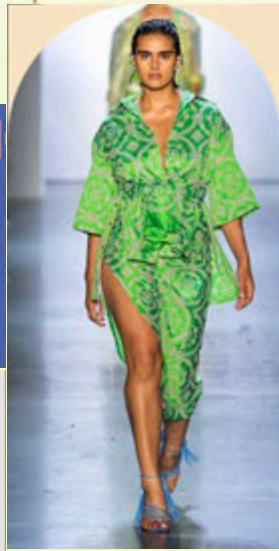

AUTHENTICITY
IS
POWER