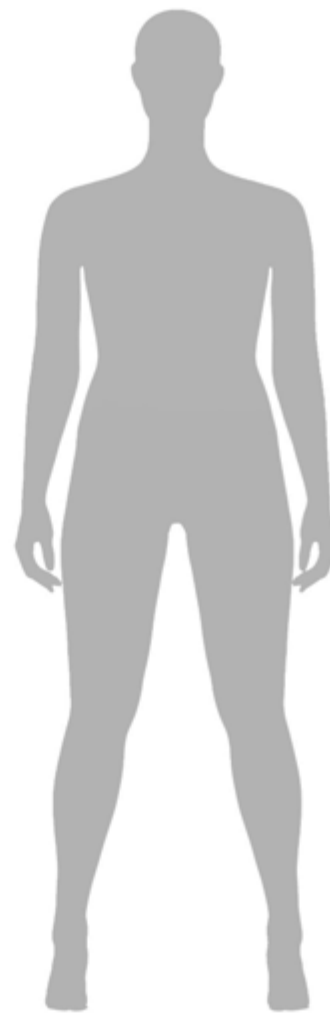

Coming soon...

IV 2 1 0 6

IV 2 1 0 7