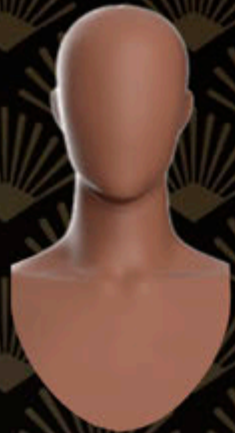

EXPOR mannequins

PRESENTS

NINA & TOD.

NINA

Altura
(con cabeza) 188 cm

Busto 124 cm

Cintura 114 cm

Cadera 135 cm

523

524

539

541

BIG AND REAL

T O D .

S Z 491 - PA541
color:446

S Z 491 - PA539
color:452