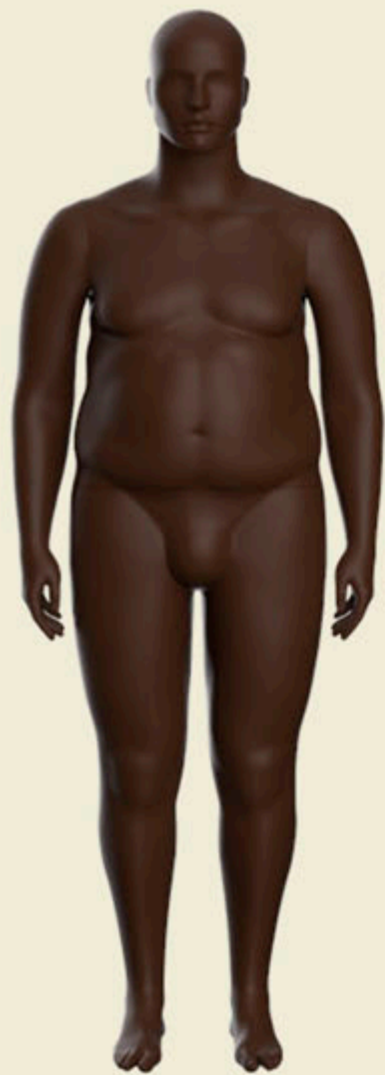

EXPOR mannequins

PRESENTS

NINA & TOD.

NINA

Altura
(con cabeza) 188 cm

Busto 124 cm

Cintura 114 cm

Cadera 135 cm

523

524

539

541

BIG AND REAL

T O D .

S Z 491 - PA541
color:446

S Z 491 - PA539
color:452

T O D .

Altura 193 cm
(con cabeza)

Busto 130 cm

Cintura 130 cm

Cadera 136 cm

523

524

539