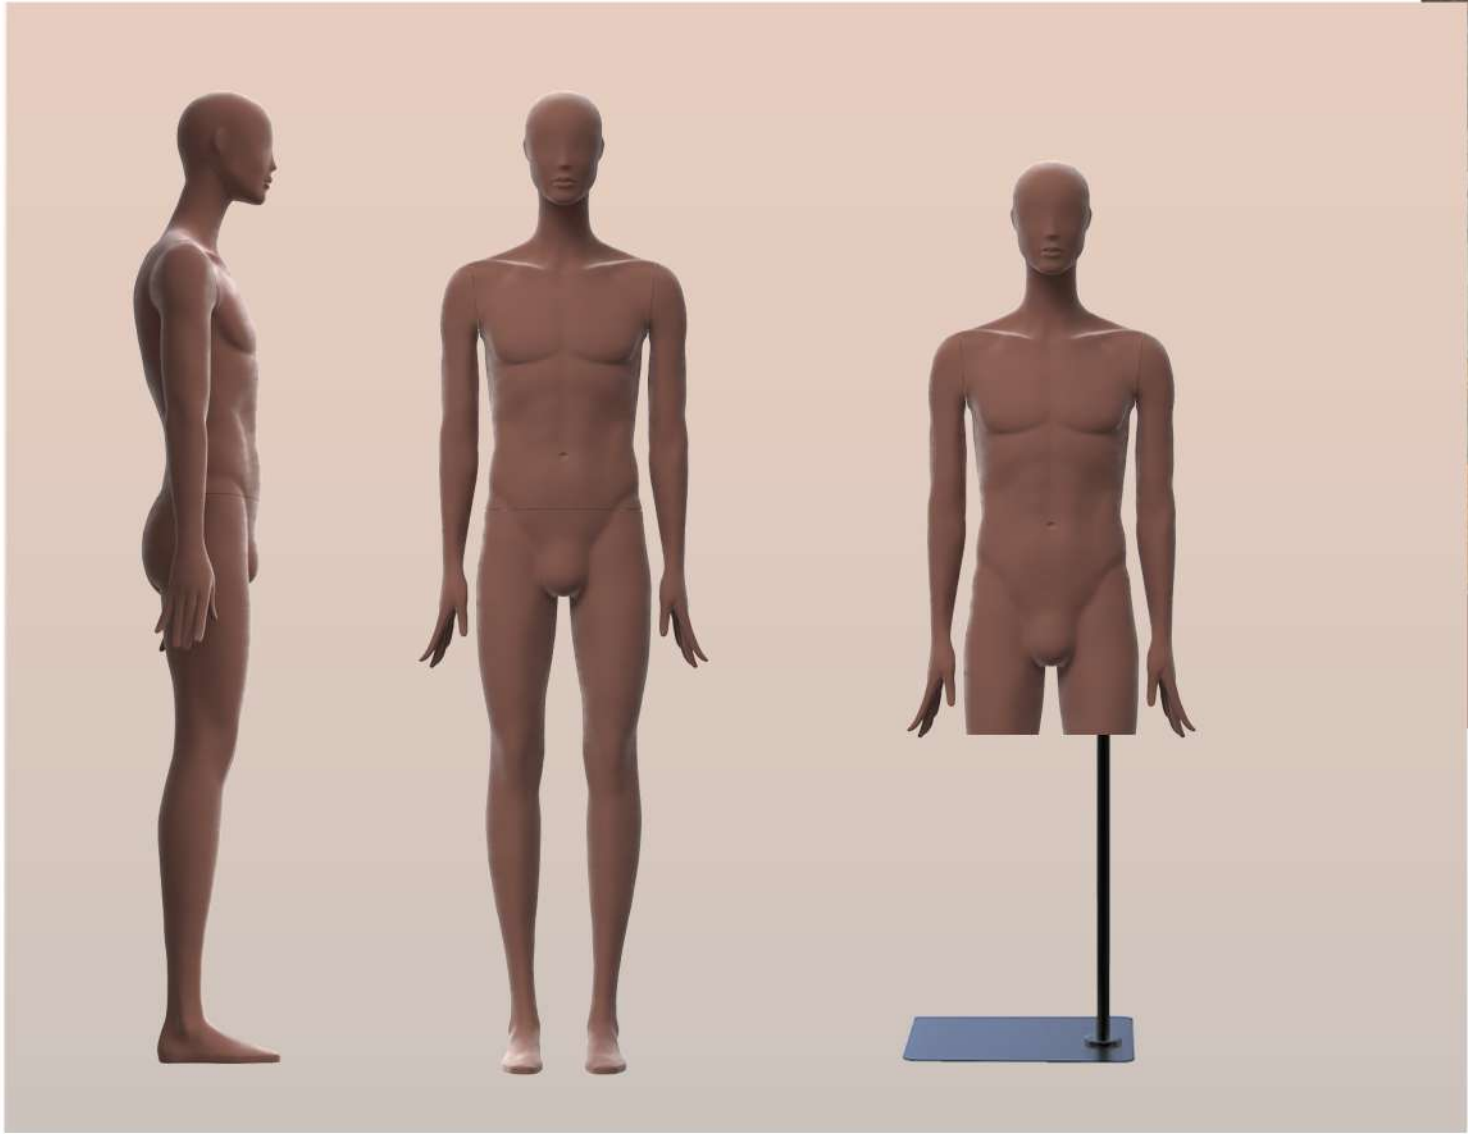

PREVIEW COLLECTION

EL221

EL221

BMEL221

	CM	POL
ALTURA: COM CABEÇA <small>CON CABEZA</small>	199	78"
SEM CABEÇA: <small>SIN CABEZA</small>	183	72"
OMBROS: <small>HOMBROS</small>	44	17"
BUSTO:	96	37"
CINTURA ALTA:	76	30"
QUADRIL: <small>CADERA</small>	95	37"
SAPATO: <small>ZAPATO</small>	42 BR	10½ USA