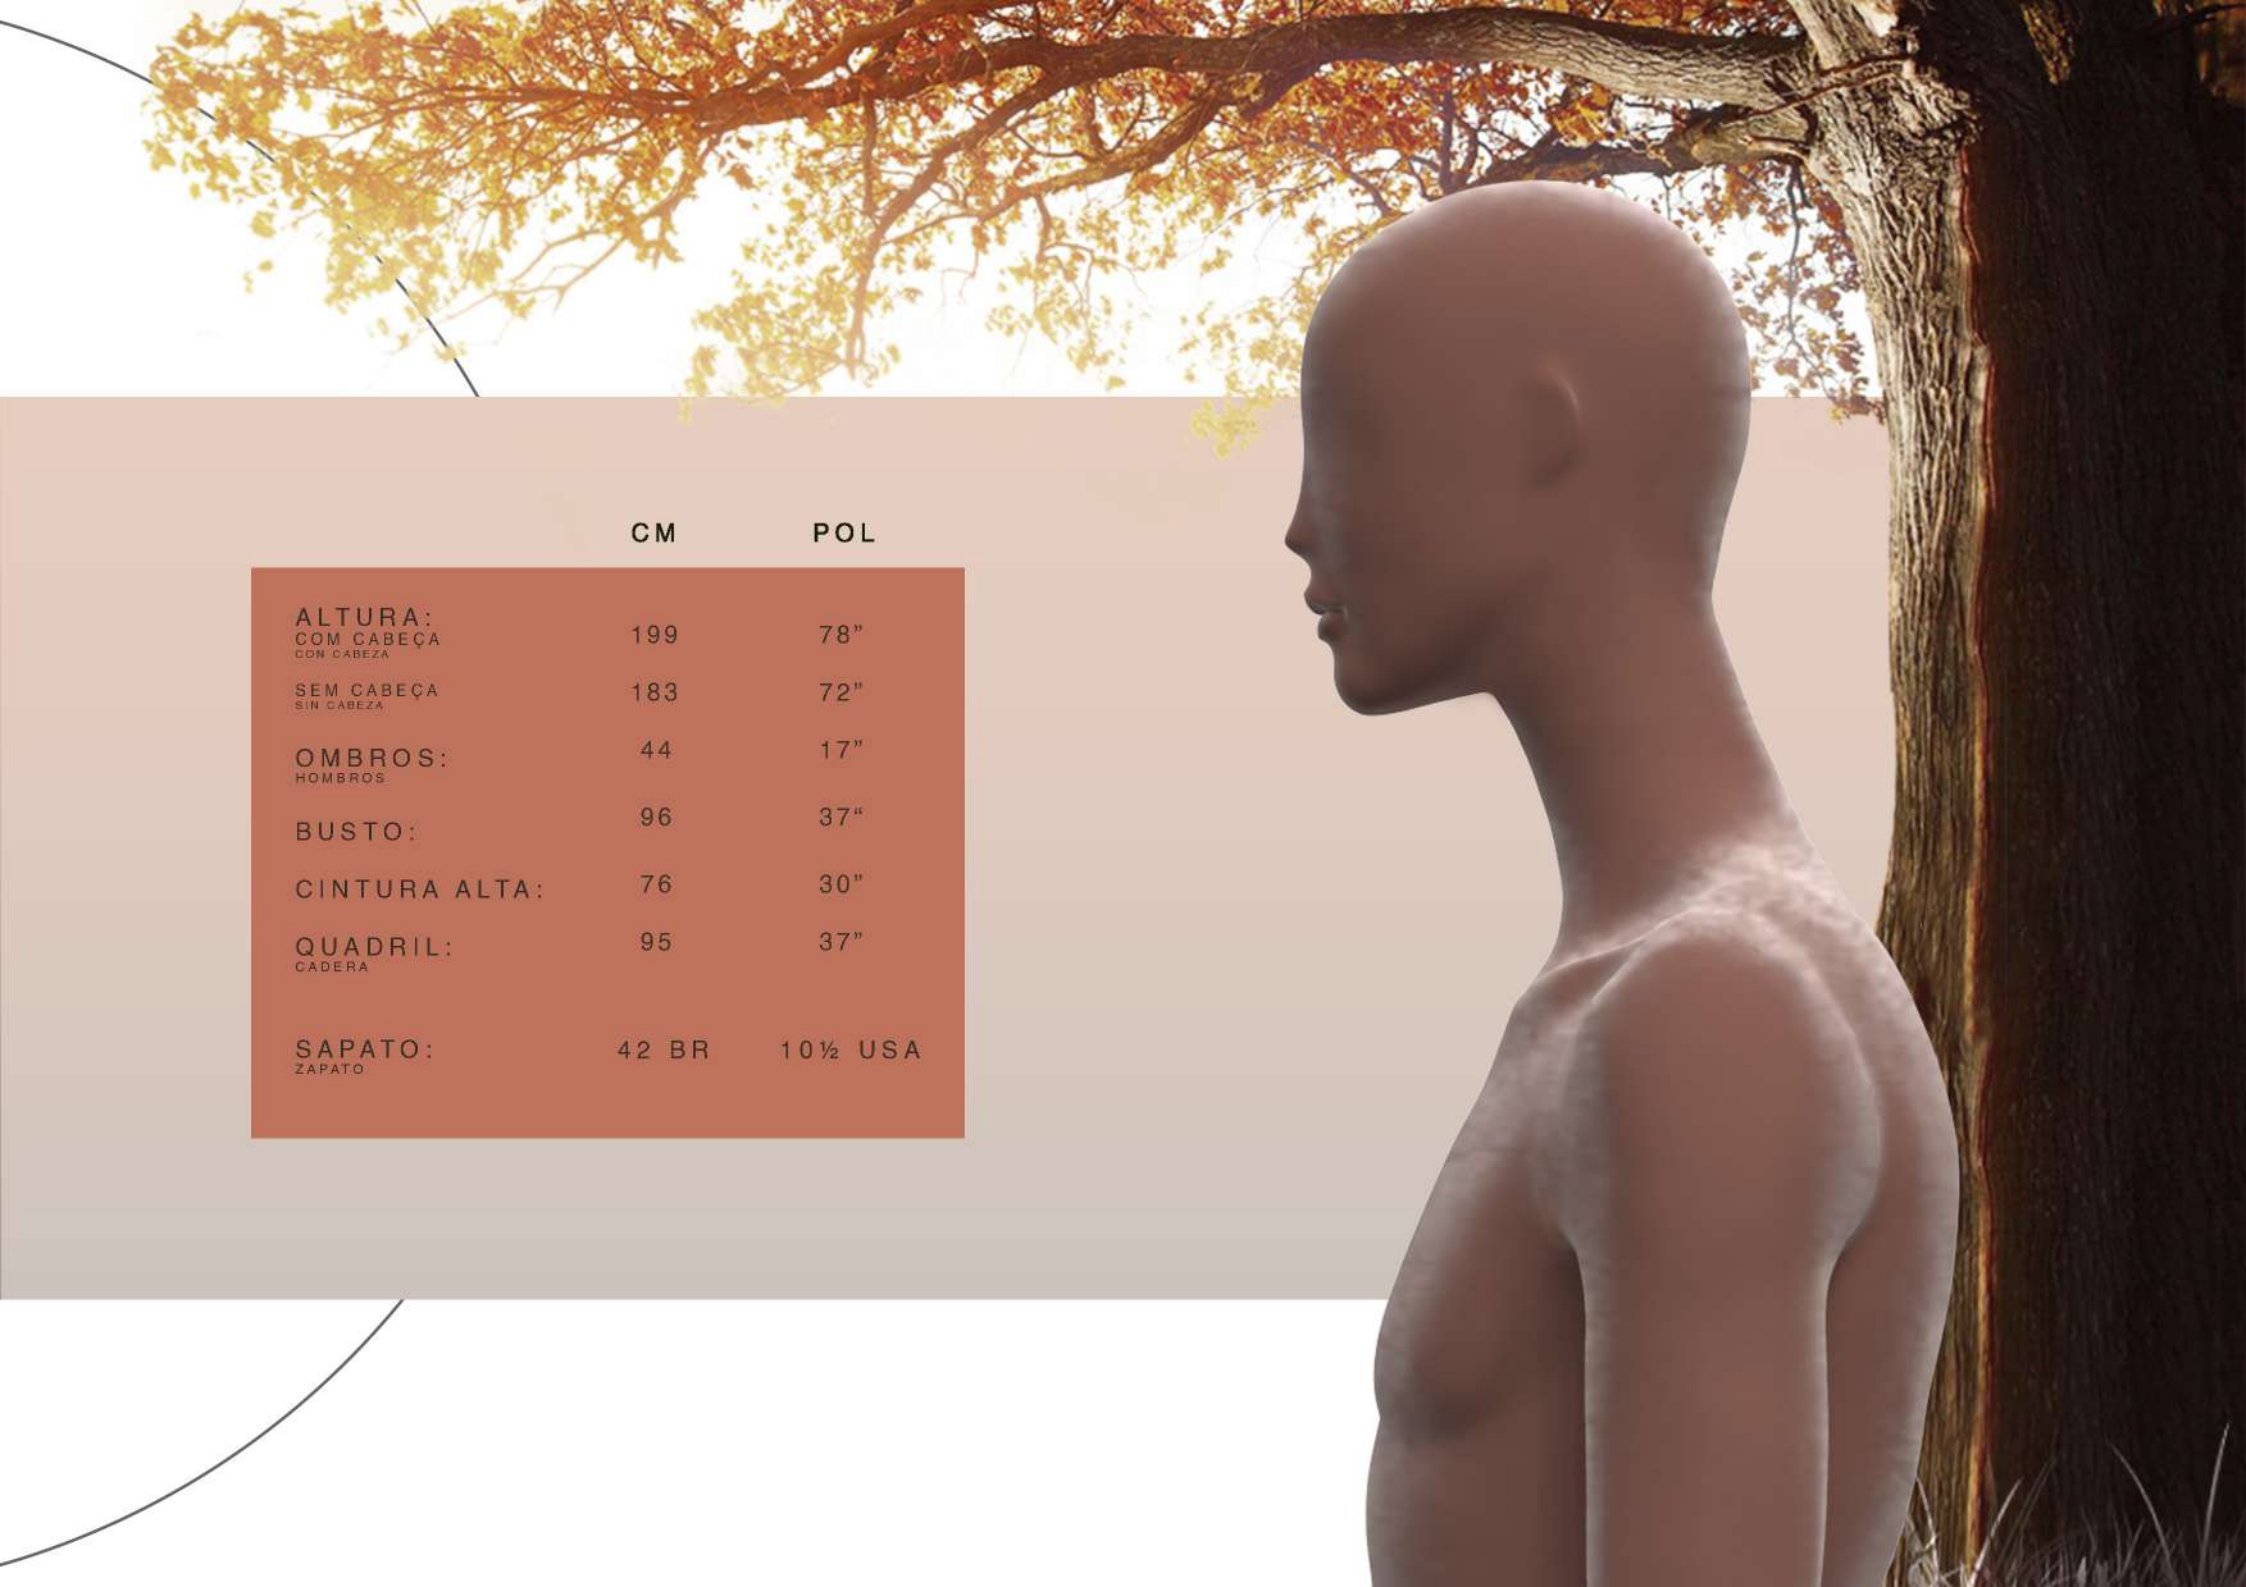

PREVIEW COLLECTION

EL221

EL221

BMEL221

	CM	POL
ALTURA: COM CABEÇA <small>CON CABEZA</small>	199	78"
SEM CABEÇA: <small>SIN CABEZA</small>	183	72"
OMBROS: <small>HOMBROS</small>	44	17"
BUSTO:	96	37"
CINTURA ALTA:	76	30"
QUADRIL: <small>CADERA</small>	95	37"
SAPATO: <small>ZAPATO</small>	42 BR	10½ USA