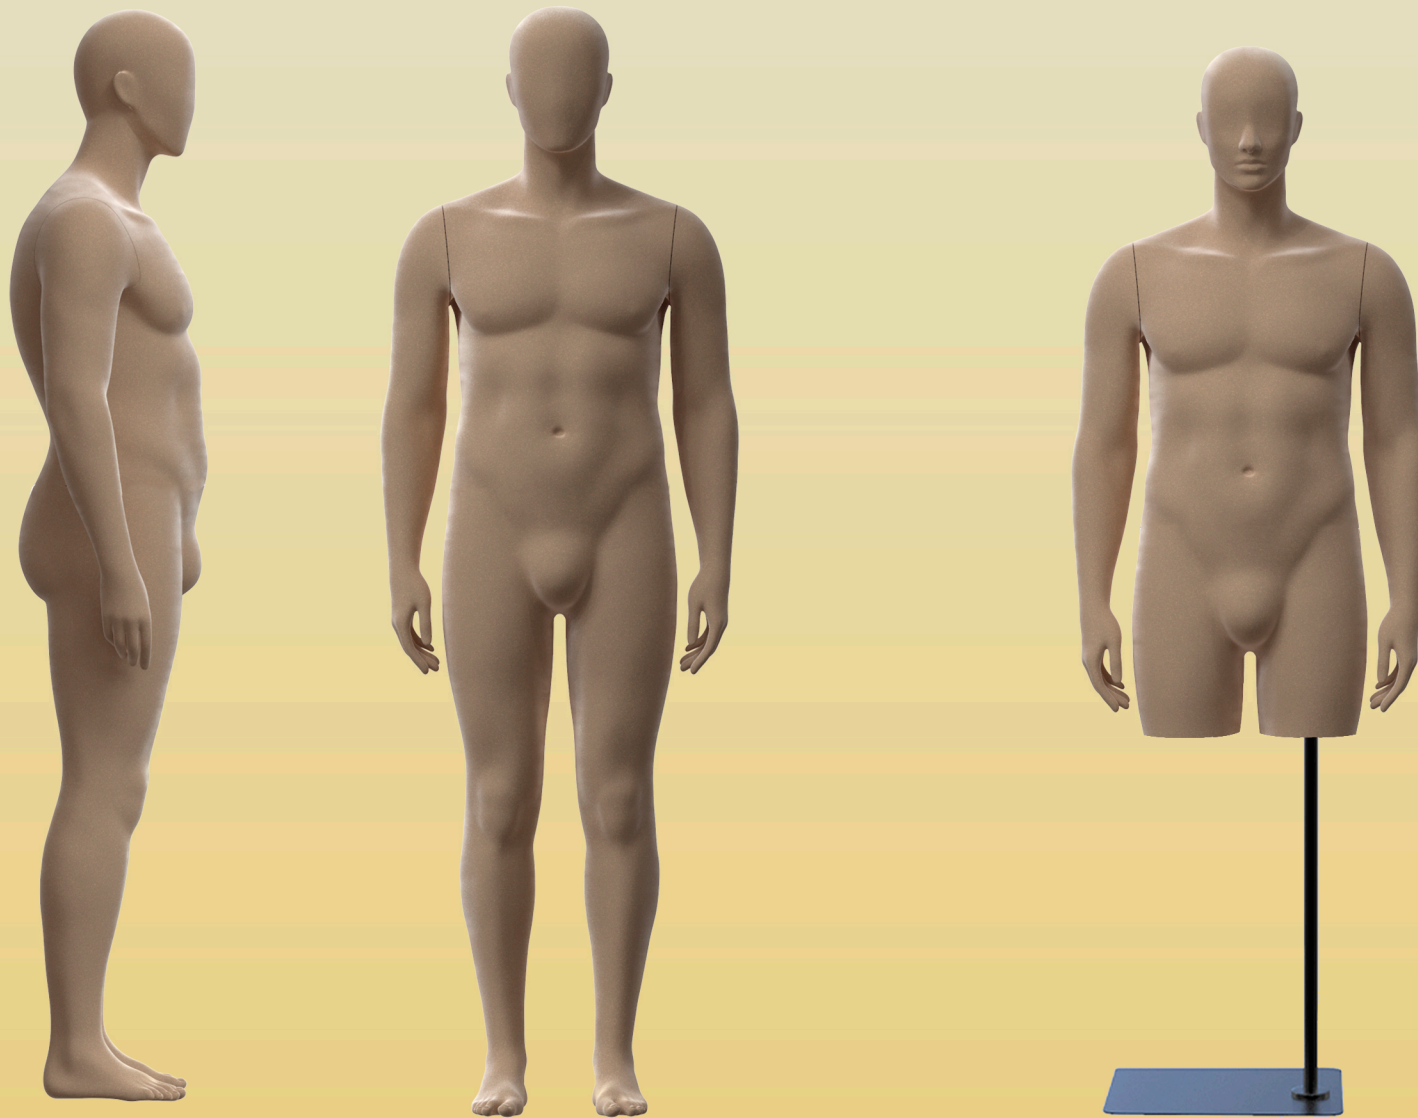

**D
O
N**

collection

「 Contornos que revelam a essência de ser original. 」

	BR	US
ALTURA (com cabeça)	194 cm	76"
ALTURA (sem cabeça)	176 cm	69"
OMBROS	65 cm	25"
BUSTO	121 cm	47"
CINTURA ALTA	101 cm	40"
QUADRIL	117 cm	46"